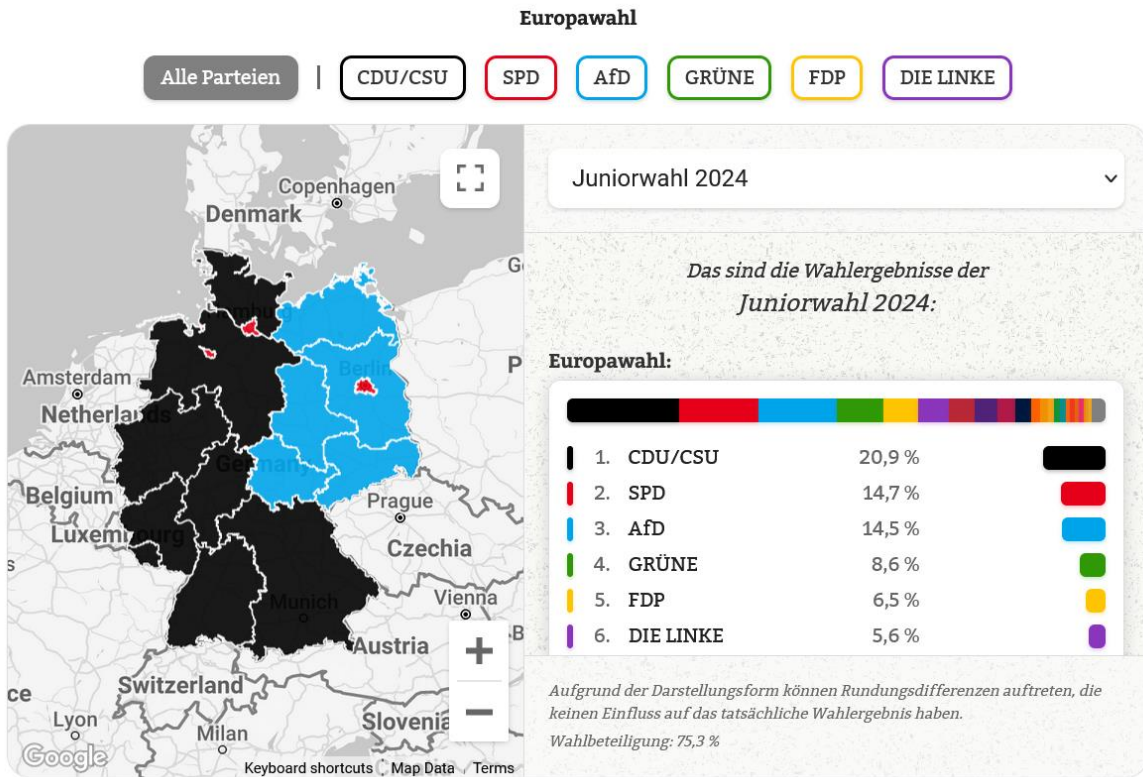

Ergebnisse der Juniorwahl

Wahlergebnisse insgesamt:

Wahlergebnisse an Ihrer Schule:

Parteien	Europawahl
CDU	25 (15,2%)
AfD	39 (23,8%)
DIE LINKE	11 (6,7%)
SPD	10 (6,1%)
GRÜNE	3 (1,8%)
FDP	4 (2,4%)
FREIE WÄHLER	14 (8,5%)
Die PARTEI	20 (12,2%)
FAMILIE	3 (1,8%)
Tierschutzpartei	6 (3,7%)
HEIMAT	2 (1,2%)
PIRATEN	6 (3,7%)
ÖDP	1 (0,6%)
Volt	5 (3,0%)
Partei schulmed. Verj.	0
TIERSCHUTZ hier!	0
MERA25	0
MLPD	0
MENSCHLICHE WELT	0
Bündnis C	1 (0,6%)
PdH	1 (0,6%)
DKP	0
BIG	0
SGP	0
ABG	0
dieBasis	1 (0,6%)
BÜNDNIS DEUTSCHLAND	2 (1,2%)
BSW	8 (4,9%)
DAVA	0
Klimaliste	0
LETZTE GENERATION	0
PDV	0
PdF	1 (0,6%)
V-Partei ³	1 (0,6%)
ungültige Stimmen	2