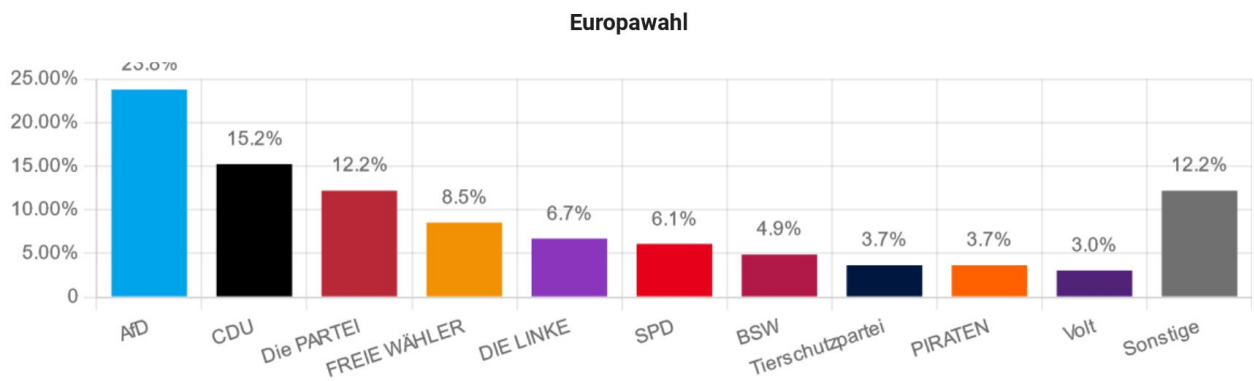

Ergebnisse der Juniorwahl

Wahlergebnisse insgesamt:

Wahlergebnisse an Ihrer Schule:

Parteien	Europawahl
CDU	25 (15,2%)
AfD	39 (23,8%)
DIE LINKE	11 (6,7%)
SPD	10 (6,1%)
GRÜNE	3 (1,8%)
FDP	4 (2,4%)
FREIE WÄHLER	14 (8,5%)
Die PARTEI	20 (12,2%)
FAMILIE	3 (1,8%)
Tierschutzpartei	6 (3,7%)
HEIMAT	2 (1,2%)
PIRATEN	6 (3,7%)
ÖDP	1 (0,6%)
Volt	5 (3,0%)
Partei schulmed. Verj.	0
TIERSCHUTZ hier!	0
MERA25	0
MLPD	0
MENSCHLICHE WELT	0
Bündnis C	1 (0,6%)
PdH	1 (0,6%)
DKP	0
BIG	0
SGP	0
ABG	0
dieBasis	1 (0,6%)
BÜNDNIS DEUTSCHLAND	2 (1,2%)
BSW	8 (4,9%)
DAVA	0
Klimaliste	0
LETZTE GENERATION	0
PDV	0
PdF	1 (0,6%)
V-Partei ³	1 (0,6%)
ungültige Stimmen	2